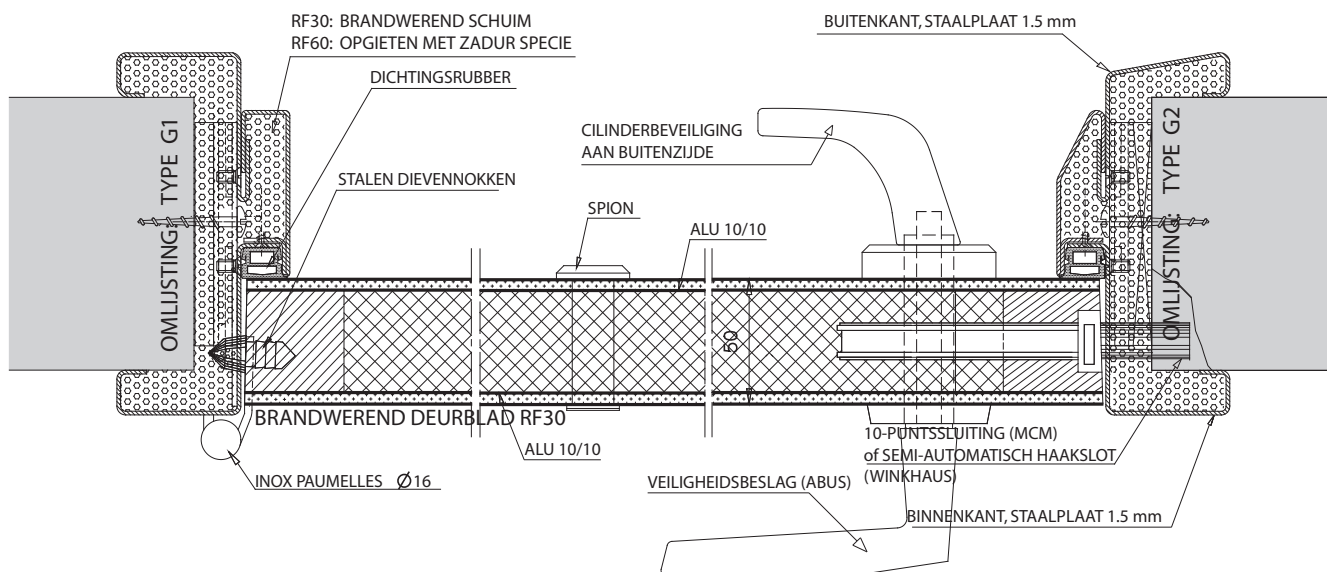

inbraakwerend deurgeheel FALCON

De omlijsting is samengesteld uit stijlen en bovenregel Br: 50mm, in staalplaat dikte 1,5 mm.

De omlijsting wordt door middel van boutverbindingen samengesteld en met behulp van bevestigingsbeugels in de muuropening vastgemaakt.

Uitvoering **RF30'**: droog opspuiten met Parafoam FR of Promafoam C.

De aanslagholte wordt voorzien van een neopreenprofiel.

Standaard wordt de omlijsting afgewerkt door middel van poederlak, gepolymeriseerd op 180° C, kleur wit (Ral 9010) of grijs (Ral 7037), zijdeglans of textuur.

Profiling: type G1 (recht) of G2 (afgeschuinde omlijsting).

Muurdikte : aanpassing per 10mm, van 100 tot 240 mm.

Deurblad: Volle kern Rf30; stompe uitvoering, rondom voorzien van een overplakt hardhouten kader.

Standaard afmetingen:

Hoogte : 2015 mm

Breedte: 730/780/830/880/930 mm

Dikte: 50 mm (RF30), 60 mm (RF60)

Attesten:

Benor gekeurd: RF30 Benor Atg 1639, RF60 Benor Atg 2048.

BOSEC TCC4-018 Belgische norm klasse 3 volgens NBN ENV 1627, 1628, 1629 en 1630.